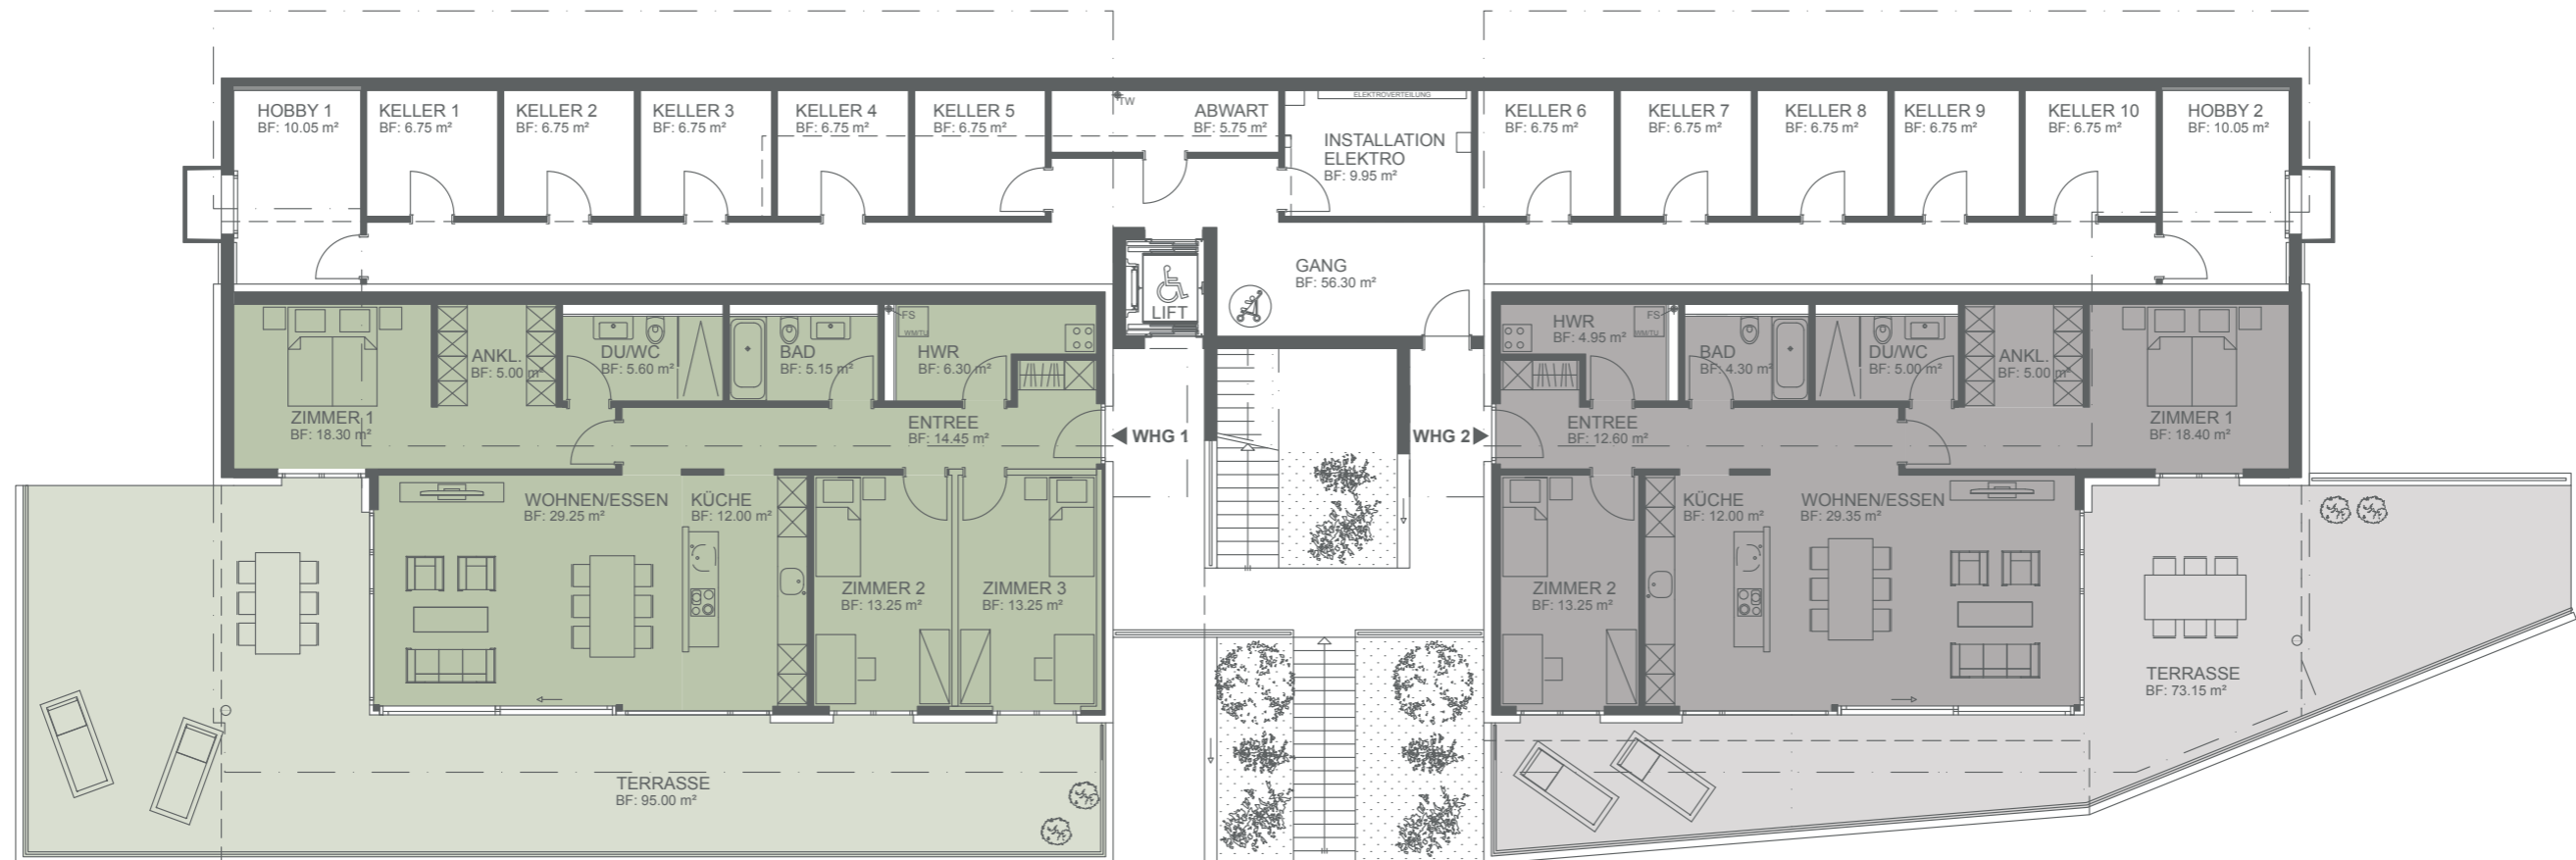

# EBENE 1

## WOHNUNG 1

Zimmer	4.5
Wohnfläche	122.55 m <sup>2</sup>
Raumhöhe	2.49 m
Terrasse	95.00 m <sup>2</sup>
Keller	6.75 m <sup>2</sup>

## WOHNUNG 2

Zimmer	3.5
Wohnfläche	104.85 m <sup>2</sup>
Raumhöhe	2.49 m
Terrasse	73.15 m <sup>2</sup>
Keller	6.75 m <sup>2</sup>

0 2 4 6 8 10 m

MASSTAB 1:200